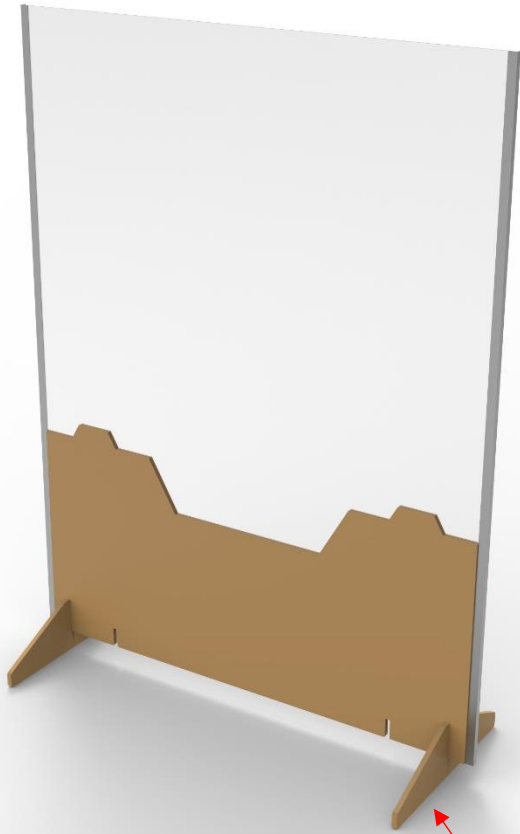

אורן שלום, סליחה על העיכוב אנו עובדים מהר אך היו התחייבויות קודמות.

מצ"ב תמונות של אחת המחיצות שאנו יכולים להציע, בנוסף למחיצות השולחניות מפרספקס מכופף, ופתרונות נוספים שנוכל לתכנן, לייצר ולהביא איתנו לתערוכה.

- בסיס MDF חזק ונמוך מספיק לנראות נוחה גם לאדם יושב או שוכב על מצע נמוך.
- מגן פרספקס גדול ושקוף לחלוטין שקל להביט דרכו והוא אינו יוצר עיוותים.
- חיזוק משני הצדדים בזוויות אלומיניום לקשיחות ולהגנה לאורך זמן.
- המחיצות מגנטיות ונצמדות זו לזו בקלות ללא צורך בחיבור מכני מורכב או מתבלה.
- בתחתית המחיצה ישנה אפשרות להזזת מיקום הרגלים כך שהמחיצה תתאים למעמד בצמוד למשקוף דלת, תוך חסימת המעבר בו.
- ניתן יהא להחליף את משולשי הרגליים במשולשים גבוהים יותר ובעלי גלגלים כדי ליצור מחיצות לאולם וכדומה.

המידות בממ, אני זמין לכל שאלה או ביאור ככל שנדרש.

בברכה,

יחיאל דהן.

מיקום רגליים משתנה  
התאמה לפתח דלת \ יציבות מקסימלית