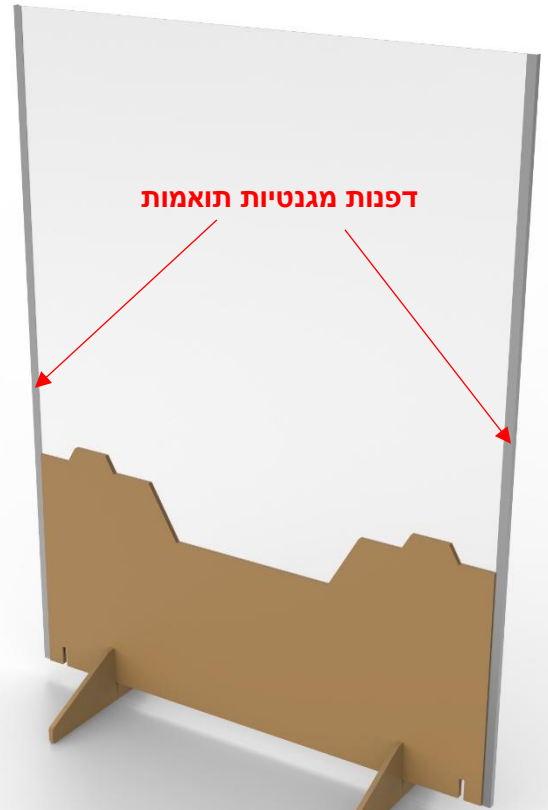

אורן שלום, סליחה על העיכוב אנו עובדים מהר אך היו התחייבויות קודמות.

מצ"ב תמונות של אחת המחיצות שאנו יכולים להציע, בנוסף למחיצות השולחניות מפרספקס מכופף, ופתרונות נוספים שנוכל לתכנן, לייצר ולהביא איתנו לתערוכה.

- בסיס MDF חזק ונמוך מספיק לנראות נוחה גם לאדם יושב או שוכב על מצע נמוך.
- מגן פרספקס גדול ושקוף לחלוטין שקל להביט דרכו והוא אינו יוצר עיוותים.
- חיזוק משני הצדדים בזוויות אלומיניום לקשיחות ולהגנה לאורך זמן.
- המחיצות מגנטיות ונצמדות זו לזו בקלות ללא צורך בחיבור מכני מורכב או מתבלה.
- בתחתית המחיצה ישנה אפשרות להזזת מיקום הרגלים כך שהמחיצה תתאים למעמד בצמוד למשקוף דלת, תוך חסימת המעבר בו.
- ניתן יהא להחליף את משולשי הרגליים במשולשים גבוהים יותר ובעלי גלגלים כדי ליצור מחיצות לאולם וכדומה.

המידות בממ, אני זמין לכל שאלה או ביאור ככל שנדרש.

בברכה,

יחיאל דהן.

מיקום רגליים משתנה  
התאמה לפתח דלת \ יציבות מקסימלית