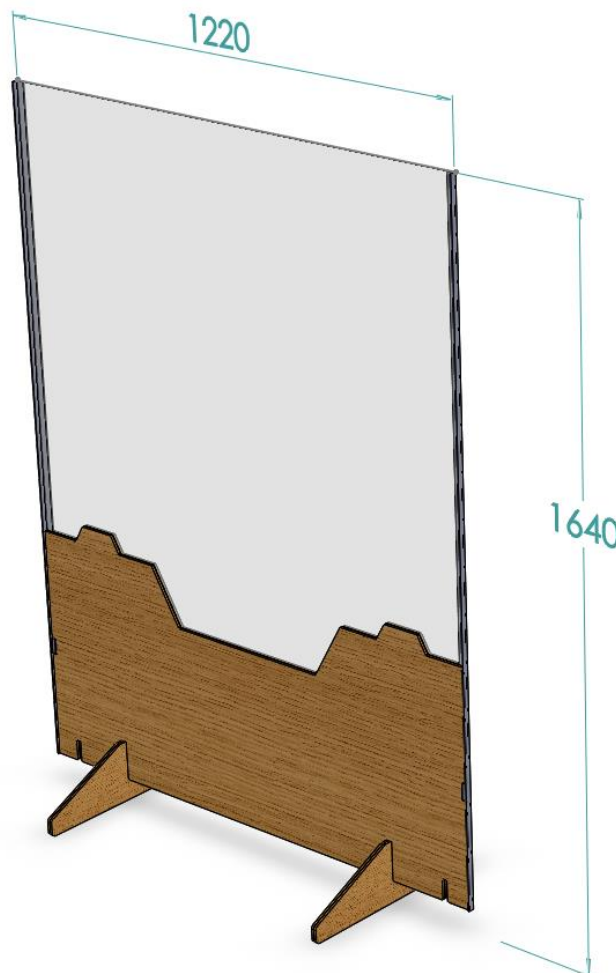

אורן שלום, סליחה על העיכוב אנו עובדים מהר אך היו התחייבויות קודמות.

מצ"ב תמונות של אחת המחיצות שאנו יכולים להציע, בנוסף למחיצות השולחניות מפרספקס מכופף, ופתרונות נוספים שנוכל לתכנן, לייצר ולהביא איתנו לתערוכה.

- בסיס MDF חזק ונמוך מספיק לנראות נוחה גם לאדם יושב או שוכב על מצע נמוך.
- מגן פרספקס גדול ושקוף לחלוטין שקל להביט דרכו והוא אינו יוצר עיוותים.
- חיזוק משני הצדדים בזוויות אלומיניום לקשיחות ולהגנה לאורך זמן.
- המחיצות מגנטיות ונצמדות זו לזו בקלות ללא צורך בחיבור מכני מורכב או מתבלה.
- בתחתית המחיצה ישנה אפשרות להזזת מיקום הרגלים כך שהמחיצה תתאים למעמד בצמוד למשקוף דלת, תוך חסימת המעבר בו.
- ניתן יהא להחליף את משולשי הרגליים במשולשים גבוהים יותר ובעלי גלגלים כדי ליצור מחיצות לאולם וכדומה.

המידות בממ, אני זמין לכל שאלה או ביאור ככל שנדרש.

בברכה,

יחיאל דהן.

מיקום רגליים משתנה  
התאמה לפתח דלת \ יציבות מקסימלית